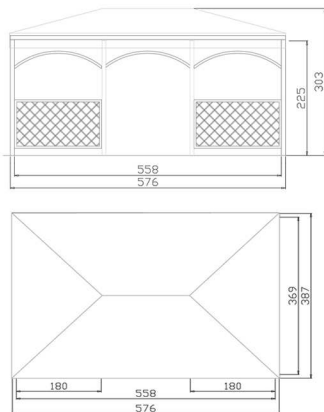

Struttura:

- Pilastrini 9x9 cm
- Corona 4,5x14,5 cm
- Catena capriata 4,5x8,5 cm
- Trave colmo 4,5x11 cm
- Cantonalini e capriate 4,5x11 cm

MOZART

DIMENSIONI 487x327 cm

€ 2.730,00 naturale

€ 3.230,00 verniciato shabby

COMPOSTO DA:

- struttura rettangolare 487x327
- 2 griglie diagonal 180x150 cm
- 2 griglie diagonal 180x100 cm
- 2 archi lamellari 180x6,8x6,8 cm
- 2 capitelli 18x18x5,5 cm
- 4 pali lamellari 9x9 cm

COPERTURA:

telo pvc pesante, ignifugo Classe 2 ed idrofugo di colore bianco con bordo verde dim. 487x327 cm

*** I PREZZI SI INTENDONO AD ESCLUSIONE DI ARREDO E PAVIMENTAZIONI**

MOZART BIS

DIMENSIONI 576x387 cm

€ 3.250,00 naturale

€ 3.900,00 verniciato shabby

COMPOSTO DA:

- struttura rettangolare 576x387
- 2 griglie diagonal 180x150 cm
- 2 griglie diagonal 180x100 cm
- 3 archi lamellari 180x6,8x6,8 cm
- 2 capitelli 18x18x5,5 cm
- 4 pali lamellari 9x9 cm