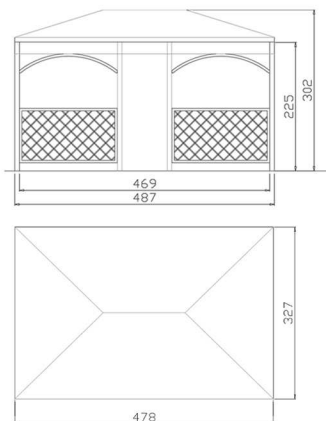

Struttura:

- Pilastrini 9x9 cm
- Corona 4,5x14,5 cm
- Catena capriata 4,5x8,5 cm
- Trave colmo 4,5x11 cm
- Cantonalini e capriate 4,5x11 cm

MOZART

DIMENSIONI 487x327 cm

€ 2.730,00 naturale

€ 3.230,00 verniciato shabby

COMPOSTO DA:

- struttura rettangolare 487x327
- 2 griglie diagonal 180x150 cm
- 2 griglie diagonal 180x100 cm
- 2 archi lamellari 180x6,8x6,8 cm
- 2 capitelli 18x18x5,5 cm
- 4 pali lamellari 9x9 cm

COPERTURA:

telo pvc pesante, ignifugo Classe 2 ed idrofugo di colore bianco con bordo verde dim. 487x327 cm

*** I PREZZI SI INTENDONO AD ESCLUSIONE DI ARREDO E PAVIMENTAZIONI**

MOZART BIS

DIMENSIONI 576x387 cm

€ 3.250,00 naturale

€ 3.900,00 verniciato shabby

COMPOSTO DA:

- struttura rettangolare 576x387
- 2 griglie diagonal 180x150 cm
- 2 griglie diagonal 180x100 cm
- 3 archi lamellari 180x6,8x6,8 cm
- 2 capitelli 18x18x5,5 cm
- 4 pali lamellari 9x9 cm