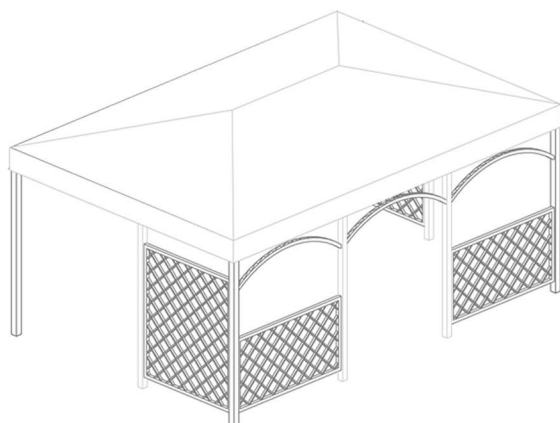

NUOVE PROPOSTE - STRUTTURE COMPOSITI

MOZART

FORMA ha ideato una nuova serie di strutture complete, partendo dalla struttura base dei gazebo standard e scegliendo una serie di optional per creare piccole oasi dedicate al salotto, alla zona pranzo o relax.

I gazebo MOZART hanno base rettangolare, sono disponibili in due dimensioni e vengono forniti completi di archi, griglie e capitelli come da disegno (compresa la ferramenta per il montaggio - escluso l'ancoraggio a terra). Sono prodotti in lamellare di Pino Impregnato in autoclave di alta qualità e realizzati con eleganti incastri legno-legno, studiati per un rapido montaggio.

Nella foto: gazebo Mozart (dim.487x387 cm), arredato con tavolo allungabile Giulia (dim.150/190x80cm, €440,00) e 6 sedie Armonia pieghevoli (dim. 56x40cm, €150,00 cad.) prodotti in Pino Impregnato in autoclave di alta qualità, con ottime rifiniture. Il gazebo Mozart e l'arredo possono essere forniti verniciati in uno dei 12 colori proposti dalla linea Shabby.

Struttura:

- Pilastrini 9x9 cm
- Corona 4,5x14,5 cm
- Catena capriata 4,5x8,5 cm
- Trave colmo 4,5x11 cm
- Cantonalini e capriate 4,5x11 cm

MOZART

DIMENSIONI 487x327 cm

€ 2.730,00 naturale

€ 3.230,00 verniciato shabby

COMPOSTO DA:

- struttura rettangolare 487x327
- 2 griglie diagonal 180x150 cm
- 2 griglie diagonal 180x100 cm
- 2 archi lamellari 180x6,8x6,8 cm
- 2 capitelli 18x18x5,5 cm
- 4 pali lamellari 9x9 cm

COPERTURA:

telo pvc pesante, ignifugo Classe 2 ed idrofugo di colore bianco con bordo verde dim. 487x327 cm

* I PREZZI SI INTENDONO AD ESCLUSIONE DI ARREDO E PAVIMENTAZIONI

MOZART BIS

DIMENSIONI 576x387 cm

€ 3.250,00 naturale

€ 3.900,00 verniciato shabby

COMPOSTO DA: