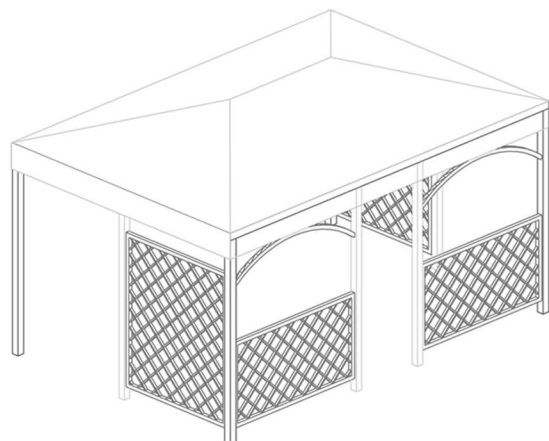

NUOVE PROPOSTE - STRUTTURE COMPOSITI

MOZART

FORMA ha ideato una nuova serie di strutture complete, partendo dalla struttura base dei gazebo standard e scegliendo una serie di optional per creare piccole oasi dedicate al salotto, alla zona pranzo o relax.

I gazebo MOZART hanno base rettangolare, sono disponibili in due dimensioni e vengono forniti completi di archi, griglie e capitelli come da disegno (compresa la ferramenta per il montaggio - escluso l'ancoraggio a terra). Sono prodotti in lamellare di Pino Impregnato in autoclave di alta qualità e realizzati con eleganti incastri legno-legno, studiati per un rapido montaggio.

Nella foto: gazebo Mozart (dim.487x387 cm), arredato con tavolo allungabile Giulia (dim.150/190x80cm, €440,00) e 6 sedie Armonia pieghevoli (dim. 56x40cm, €150,00 cad.) prodotti in Pino Impregnato in autoclave di alta qualità, con ottime rifiniture. Il gazebo Mozart e l'arredo possono essere forniti verniciati in uno dei 12 colori proposti dalla linea Shabby.

Struttura:

- Pilastrini 9x9 cm
- Corona 4,5x14,5 cm
- Catena capriata 4,5x8,5 cm
- Trave colmo 4,5x11 cm
- Cantonalini e capriate 4,5x11 cm

MOZART

DIMENSIONI 487x327 cm

€ 2.730,00 naturale

€ 3.230,00 verniciato shabby

COMPOSTO DA:

- struttura rettangolare 487x327
- 2 griglie diagonal 180x150 cm
- 2 griglie diagonal 180x100 cm
- 2 archi lamellari 180x6,8x6,8 cm
- 2 capitelli 18x18x5,5 cm
- 4 pali lamellari 9x9 cm

COPERTURA:

telo pvc pesante, ignifugo Classe 2 ed idrofugo di colore bianco con bordo verde dim. 487x327 cm

* I PREZZI SI INTENDONO AD ESCLUSIONE DI ARREDO E PAVIMENTAZIONI

MOZART BIS

DIMENSIONI 576x387 cm

€ 3.250,00 naturale

€ 3.900,00 verniciato shabby

COMPOSTO DA: