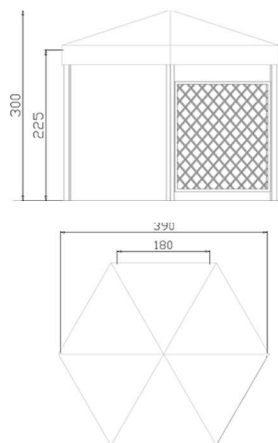

NUOVE PROPOSTE - STRUTTURE COMPOSITE VIVALDI

FORMA ha ideato una nuova serie di strutture complete, partendo dalla struttura base dei gazebo standard e scegliendo una serie di optional per creare piccole oasi dedicate al salotto, alla zona pranzo o relax.

I gazebo VIVALDI hanno base esagonale e sono disponibili in due varianti. Vengono forniti completi di griglie come da disegno (compresa la ferramenta per il montaggio - escluso l'ancoraggio a terra). Sono prodotti in lamellare di Pino Impregnato in autoclave di alta qualità e realizzati con eleganti incastri legno-legno, studiati per un rapido montaggio.

Nella foto: gazebo VIVALDI (diam. 390 cm), arredato con tavolo allungabile Giulia (dim. 150/190x80cm, €440,00) e 6 sedie Armonia pieghevoli (dim. 56x40 cm, € 150,00 cad.) prodotti in Pino Impregnato in autoclave di alta qualità, con ottime rifiniture. Il Gazebo VIVALDI e l'arredo possono essere forniti verniciati in uno dei 12 colori proposti dalla linea Shabby.

Struttura:

Pilastrini 9x9 cm
Corona interna 4,5x14,5 cm
Corona esterna 2x9,5 cm
Cantonalini 4,5x11 cm

VIVALDI

DIMENSIONI DIAMETRO 390cm
€ 1.820,00 naturale
€ 2.130,00 verniciato shabby

COMPOSTO DA:

struttura esagonale
diam. copertura 390cm
diam. interno 315 cm
3 griglie diagonal 180x150 cm

COPERTURA:

telo pvc pesante, ignifugo Classe 2 ed idrofugo di colore bianco con bordo verde diam. 390 cm

* I PREZZI SI INTENDONO AD ESCLUSIONE DI ARREDO E PAVIMENTAZIONI

VIVALDI CLASSIC

DIMENSIONI DIAMETRO 390cm
€ 1.840,00 naturale
€ 2.160,00 verniciato shabby

COMPOSTO DA:

struttura esagonale
diam. copertura 390cm
3 griglie diagonal 180x180 cm

COPERTURA:

telo pvc pesante, ignifugo Classe 2 ed idrofugo di colore bianco con bordo verde diam. 390 cm