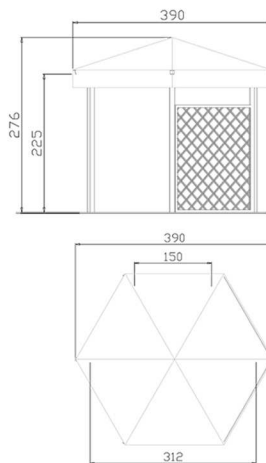

### **Struttura:**

Pilastrini 9x9 cm  
Corona interna 4,5x14,5 cm  
Corona esterna 2x9,5 cm  
Cantonalini 4,5x11 cm

### **VIVALDI**

**DIMENSIONI DIAMETRO 390cm**  
€ 1.820,00 naturale  
€ 2.130,00 verniciato shabby

#### COMPOSTO DA:

struttura esagonale  
diam. copertura 390cm  
diam. interno 315 cm  
3 griglie diagonal 180x150 cm

#### COMPOSTO DA:

struttura esagonale  
diam. copertura 390cm  
3 griglie diagonal 180x180 cm