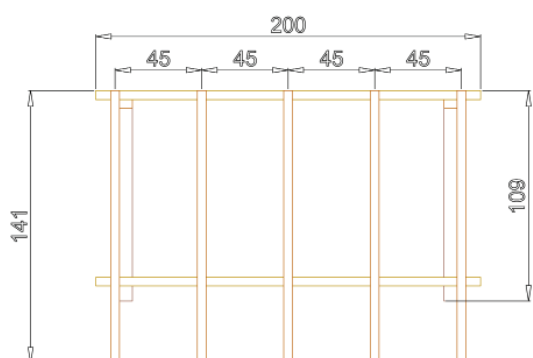

NUOVA COLLEZIONE PRODOTTI 2012

PENSILINA ABRI A FALDA

pianta

vista laterale

vista frontale

La pensilina **ABRI A FALDA** ha ingombro massimo pari a 200 cm di larghezza, 141 cm di profondità e 144 cm di altezza, mentre la larghezza interna tra i due elementi montanti è variabile a discrezione delle esigenze di posa. La struttura, dalla linea classica ed elegante, è prodotta interamente con **travi lamellari di pino impregnato in autoclave** di sezione 9x9 cm per i montanti, 14,5x4,5 cm per la trave e la banchina a parete e 8,5x4,5 cm per gli arcarecci. Tutte le pensiline della linea Forma possono essere personalizzate scegliendo una delle dodici tinte **Shabby Forma**.

CODICE FORMA	EAN	DESCRIZIONE
XPEAB1	8018659016503	Pensilina Abri 1 falda 2000X1400 mm

GUERCIO S.p.A

www.guercio-forma.com

LOGISTICA FORMA - Settimo Torinese
Tel. 011.8022511 Fax. 011.8022526 - email: ordinisettimo@guercio-forma.com
UFFICIO PROGETTAZIONE - Caselle Torinese
Tel. 331.7792926 Fax. 011.9913486 - email: progetticaselle@guercio-forma.com