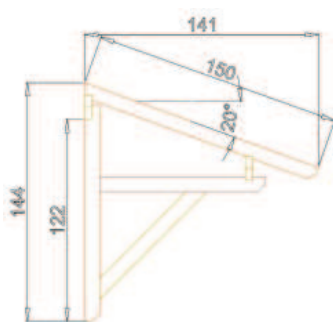

NUOVA COLLEZIONE PRODOTTI 2012

PENSILINA ABRI A FALDA

pianta

vista laterale

vista frontale

La pensilina **ABRI A FALDA** ha ingombro massimo pari a 200 cm di larghezza, 141 cm di profondità e 144 cm di altezza, mentre la larghezza interna tra i due elementi montanti è variabile a discrezione delle esigenze di posa. La struttura, dalla linea classica ed elegante, è prodotta interamente con **travi lamellari di pino impregnato in autoclave** di sezione 9x9 cm per i montanti, 14,5x4,5 cm per la trave e la banchina a parete e 8,5x4,5 cm per gli arcarecci. Tutte le pensiline della linea Forma possono essere personalizzate scegliendo una delle dodici tinte **Shabby Forma**.

CODICE FORMA	EAN	DESCRIZIONE
XPEAB1	8018659016503	Pensilina Abri 1 falda 2000X1400 mm

GUERCIO S.p.A

www.guercio-forma.com

LOGISTICA FORMA - Settimo Torinese
Tel. 011.8022511 Fax. 011.8022526 - email: ordinisettimo@guercio-forma.com
UFFICIO PROGETTAZIONE - Caselle Torinese
Tel. 331.7792926 Fax. 011.9913486 - email: progetticaselle@guercio-forma.com