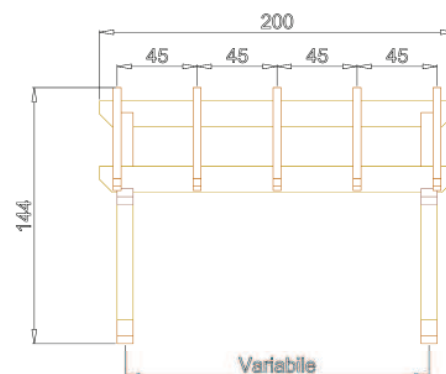

NUOVA COLLEZIONE PRODOTTI 2012

PENSILINA ABRI A FALDA

pianta

vista laterale

vista frontale

La pensilina **ABRI A FALDA** ha ingombro massimo pari a 200 cm di larghezza, 141 cm di profondità e 144 cm di altezza, mentre la larghezza interna tra i due elementi montanti è variabile a discrezione delle esigenze di posa. La struttura, dalla linea classica ed elegante, è prodotta interamente con **travi lamellari di pino impregnato in autoclave** di sezione 9x9 cm per i montanti, 14,5x4,5 cm per la trave e la banchina a parete e 8,5x4,5 cm per gli arcarecci. Tutte le pensiline della linea Forma possono essere personalizzate scegliendo una delle dodici tinte **Shabby Forma**.

CODICE FORMA	EAN	DESCRIZIONE
XPEAB1	8018659016503	Pensilina Abri 1 falda 2000X1400 mm

GUERCIO S.p.A

www.guercio-forma.com

LOGISTICA FORMA - Settimo Torinese
Tel. 011.8022511 Fax. 011.8022526 - email: ordinisettimo@guercio-forma.com
UFFICIO PROGETTAZIONE - Caselle Torinese
Tel. 331.7792926 Fax. 011.9913486 - email: progetticaselle@guercio-forma.com