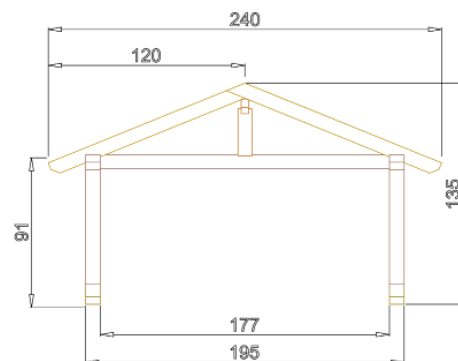

NUOVA COLLEZIONE PRODOTTI 2012

PENSILINA ABRI DOPPIA FALDA

pianta

vista laterale

vista frontale

La pensilina **ABRI DOPPIA FALDA** ha ingombro massimo pari a 240 cm di larghezza, 120 cm di profondità e 135 cm di altezza al colmo, mentre la larghezza interna tra i due elementi montanti è di 177 cm.

La struttura, dalla linea classica ed elegante, è prodotta interamente con **travi lamellari di pino impregnato in autoclave** di sezione 9x9 cm per i montanti e 8,5x4,5 cm per le travi e gli arcarecci. Tutte le pensiline della linea Forma possono essere personalizzate scegliendo una delle dodici tinte **Shabby Forma**.

CODICE FORMA	EAN	DESCRIZIONE
XPEAB2	8018659016510	Pensilina Abri 2 falde 2400x1200 mm

GUERCIO S.p.A

www.guercio-forma.com

LOGISTICA FORMA - Settimo Torinese

Tel. 011.8022511 Fax. 011.8022526 - email: ordinisettimo@guercio-forma.com