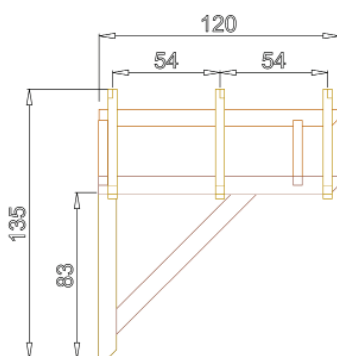

NUOVA COLLEZIONE PRODOTTI 2012

PENSILINA ABRI DOPPIA FALDA

pianta

vista laterale

vista frontale

La pensilina **ABRI DOPPIA FALDA** ha ingombro massimo pari a 240 cm di larghezza, 120 cm di profondità e 135 cm di altezza al colmo, mentre la larghezza interna tra i due elementi montanti è di 177 cm.

La struttura, dalla linea classica ed elegante, è prodotta interamente con **travi lamellari di pino impregnato in autoclave** di sezione 9x9 cm per i montanti e 8,5x4,5 cm per le travi e gli arcarecci. Tutte le pensiline della linea Forma possono essere personalizzate scegliendo una delle dodici tinte **Shabby Forma**.

CODICE FORMA	EAN	DESCRIZIONE
XPEAB2	8018659016510	Pensilina Abri 2 falde 2400x1200 mm

GUERCIO S.p.A

www.guercio-forma.com

LOGISTICA FORMA - Settimo Torinese

Tel. 011.8022511 Fax. 011.8022526 - email: ordinisettimo@guercio-forma.com