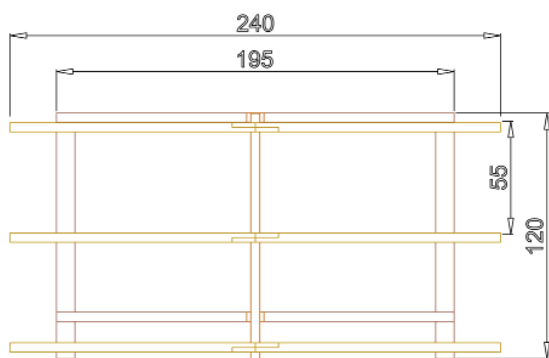

NUOVA COLLEZIONE PRODOTTI 2012

PENSILINA ABRI DOPPIA FALDA

pianta

vista laterale

vista frontale

La pensilina **ABRI DOPPIA FALDA** ha ingombro massimo pari a 240 cm di larghezza, 120 cm di profondità e 135 cm di altezza al colmo, mentre la larghezza interna tra i due elementi montanti è di 177 cm.

La struttura, dalla linea classica ed elegante, è prodotta interamente con **travi lamellari di pino impregnato in autoclave** di sezione 9x9 cm per i montanti e 8,5x4,5 cm per le travi e gli arcarecci. Tutte le pensiline della linea Forma possono essere personalizzate scegliendo una delle dodici tinte **Shabby Forma**.

CODICE FORMA	EAN	DESCRIZIONE
XPEAB2	8018659016510	Pensilina Abri 2 falde 2400x1200 mm

GUERCIO S.p.A

www.guercio-forma.com

LOGISTICA FORMA - Settimo Torinese

Tel. 011.8022511 Fax. 011.8022526 - email: ordinisettimo@guercio-forma.com