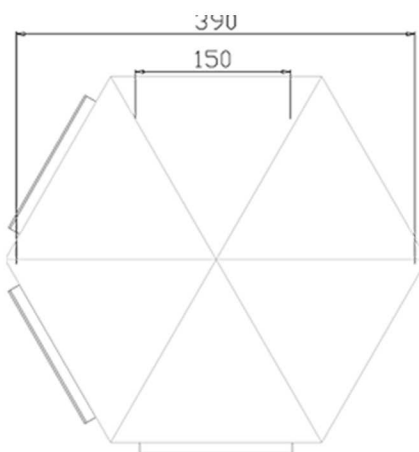

Nella foto: Chiosco ROSSINI (diametro 390 cm), proposto con 3 pannelli a ribalta, 2 pannelli chiusi ed 1 pannello porta prodotti in Pino Impregnato in autoclave, con ottime rifiniture. Il Chiosco e i pannelli possono essere forniti verniciati in uno dei 12 colori proposti dalla linea Shabby.

Struttura:

Pilastrini 9x9 cm
Corona interna 4,5x14,5 cm
Corona esterna 2x9,5 cm
Cantonalini 4,5x11 cm

ROSSINI

COPERTURA PVC

DIMENSIONI DIAMETRO 390cm

€ 3.480,00 naturale

€ 4.200,00 verniciato shabby

COMPOSTO DA:

struttura esagonale a falda
diam. copertura 390 cm, diam. interno 315 cm
3 pannelli ribalta 220x150 cm
2 pannelli ciechi 220x150 cm
1 pannello porta 220x150 cm

COPERTURA:

telo pvc pesante, ignifugo Classe 2
ed idrofugo di colore bianco con bordo verde diam. 390 cm

*** I PREZZI SI INTENDONO AD ESCLUSIONE DI ARREDO E PAVIMENTAZIONI**

ROSSINI

COPERTURA FISSA

DIMENSIONI DIAMETRO 390cm

€ 4.210,00 naturale

€ 4.950,00 verniciato shabby

COMPOSTO DA:

struttura esagonale a falda
diam. copertura 390 cm, diam. interno 315 cm
3 pannelli ribalta 220x150 cm
2 pannelli ciechi 220x150 cm
1 pannello porta 220x150 cm