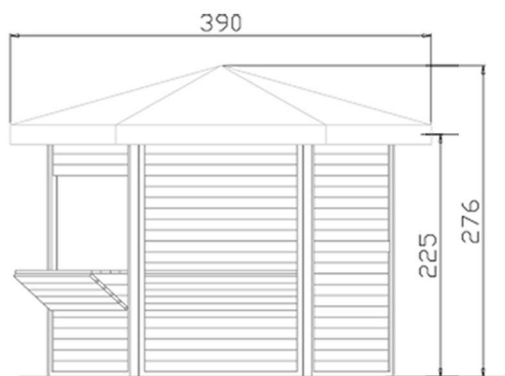

Nella foto: Chiosco ROSSINI (diametro 390 cm), proposto con 3 pannelli a ribalta, 2 pannelli chiusi ed 1 pannello porta prodotti in Pino Impregnato in autoclave, con ottime rifiniture. Il Chiosco e i pannelli possono essere forniti verniciati in uno dei 12 colori proposti dalla linea Shabby.

Struttura:

Pilastrini 9x9 cm
Corona interna 4,5x14,5 cm
Corona esterna 2x9,5 cm
Cantonalini 4,5x11 cm

ROSSINI

COPERTURA PVC

DIMENSIONI DIAMETRO 390cm

€ 3.480,00 naturale

€ 4.200,00 verniciato shabby

COMPOSTO DA:

struttura esagonale a falda
diam. copertura 390 cm, diam. interno 315 cm
3 pannelli ribalta 220x150 cm
2 pannelli ciechi 220x150 cm
1 pannello porta 220x150 cm

COPERTURA:

telo pvc pesante, ignifugo Classe 2
ed idrofugo di colore bianco con bordo verde diam. 390 cm

*** I PREZZI SI INTENDONO AD ESCLUSIONE DI ARREDO E PAVIMENTAZIONI**

ROSSINI

COPERTURA FISSA

DIMENSIONI DIAMETRO 390cm

€ 4.210,00 naturale

€ 4.950,00 verniciato shabby

COMPOSTO DA:

struttura esagonale a falda
diam. copertura 390 cm, diam. interno 315 cm
3 pannelli ribalta 220x150 cm
2 pannelli ciechi 220x150 cm
1 pannello porta 220x150 cm