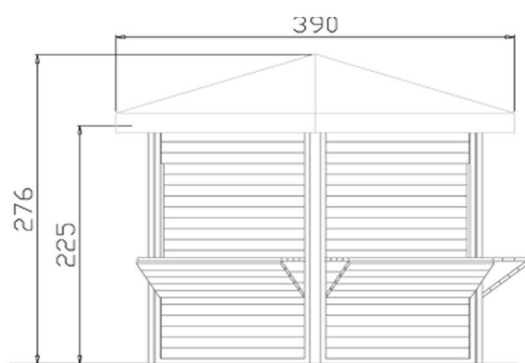

Nella foto: Chiosco ROSSINI (diametro 390 cm), proposto con 3 pannelli a ribalta, 2 pannelli chiusi ed 1 pannello porta prodotti in Pino Impregnato in autoclave, con ottime rifiniture. Il Chiosco e i pannelli possono essere forniti verniciati in uno dei 12 colori proposti dalla linea Shabby.

Struttura:

Pilastrini 9x9 cm
Corona interna 4,5x14,5 cm
Corona esterna 2x9,5 cm
Cantonalini 4,5x11 cm

ROSSINI

COPERTURA PVC

DIMENSIONI DIAMETRO 390cm

€ 3.480,00 naturale

€ 4.200,00 verniciato shabby

COMPOSTO DA:

struttura esagonale a falda
diam. copertura 390 cm, diam. interno 315 cm
3 pannelli ribalta 220x150 cm
2 pannelli ciechi 220x150 cm
1 pannello porta 220x150 cm

COPERTURA:

telo pvc pesante, ignifugo Classe 2
ed idrofugo di colore bianco con bordo verde diam. 390 cm

*** I PREZZI SI INTENDONO AD ESCLUSIONE DI ARREDO E PAVIMENTAZIONI**

ROSSINI

COPERTURA FISSA

DIMENSIONI DIAMETRO 390cm

€ 4.210,00 naturale

€ 4.950,00 verniciato shabby

COMPOSTO DA:

struttura esagonale a falda
diam. copertura 390 cm, diam. interno 315 cm
3 pannelli ribalta 220x150 cm
2 pannelli ciechi 220x150 cm
1 pannello porta 220x150 cm