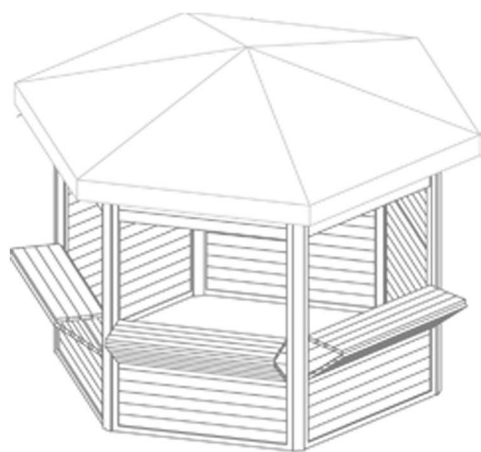

ROSSINI

COPERTURA PVC

DIMENSIONI DIAMETRO 390cm

€ 3.480,00 naturale

€ 4.200,00 verniciato shabby

COMPOSTO DA:

struttura esagonale a falda
diam. copertura 390 cm, diam. interno 315 cm
3 pannelli ribalta 220x150 cm
2 pannelli ciechi 220x150 cm
1 pannello porta 220x150 cm

COPERTURA:

telo pvc pesante, ignifugo Classe 2
ed idrofugo di colore bianco con bordo verde diam. 390 cm

* I PREZZI SI INTENDONO AD ESCLUSIONE DI ARREDO E PAVIMENTAZIONI