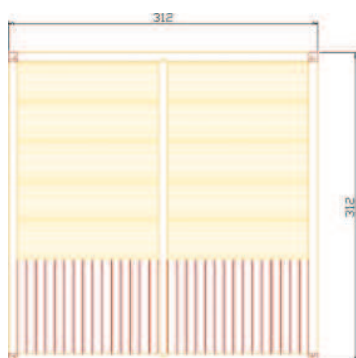

## DADOX SPRING

pianta

vista laterale-frontale

vista assometrica

Il **DADOX SPRING** ha ingombro massimo pari a 312 cm sia in larghezza che profondità e un'altezza di 225 cm. La struttura, progettata per un montaggio rapido e semplicissimo, è prodotta interamente con travi in **lamellare di pino impregnato in autoclave** di sezione 9x9 cm ed è caratterizzata da una doppia corona, una superiore ed una inferiore, che la rende particolarmente stabile. Il Dadox Spring viene fornito **completo di pavimentazione e 4 griglie Linear** disposte su due angoli. La struttura è inoltre **completa di tenda** di copertura a movimentazione manuale, ombreggiante, in tessuto Tempotest. Tutte le pergole della linea Forma possono essere personalizzate scegliendo una delle dodici tinte **Shabby Forma**.  
Prezzo Listino Forma 3.800 € (verniciata).