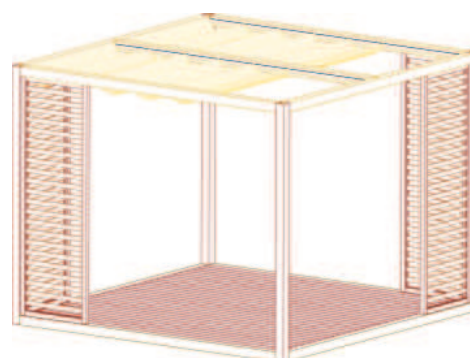

## DADOX SPRING

pianta

vista laterale-frontale

vista assometrica

Il **DADOX SPRING** ha ingombro massimo pari a 312 cm sia in larghezza che profondità e un'altezza di 225 cm. La struttura, progettata per un montaggio rapido e semplicissimo, è prodotta interamente con travi in **lamellare di pino impregnato in autoclave** di sezione 9x9 cm ed è caratterizzata da una doppia corona, una superiore ed una inferiore, che la rende particolarmente stabile. Il Dadox Spring viene fornito **completo di pavimentazione e 4 griglie Linear** disposte su due angoli. La struttura è inoltre **completa di tenda** di copertura a movimentazione manuale, ombreggiante, in tessuto Tempotest. Tutte le pergole della linea Forma possono essere personalizzate scegliendo una delle dodici tinte **Shabby Forma**.  
Prezzo Listino Forma 3.800 € (verniciata).