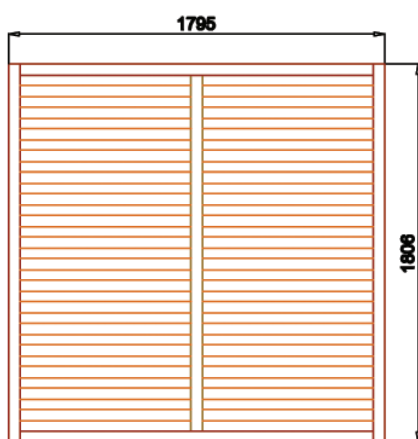

GRIGLIE LINEAR

**PUOI
SCEGLIERE
TRA 8 ...O
AVERLA SU
MISURA!!!**

CODICE FORMA	DIMENSIONI mm	€/pz.
XGS2275	2218x750	€ 115.00
XGS1018	995x1806	€ 110.00
XGS1218	1195x1806	€ 130.00
XGS1518	1495x1806	€ 145.00
XGS1818	1795x1806	€ 160.00
XGS1515	1495x1497	€ 135.00
XGS1510	1495x982	€ 100.00
XGS1810	1795x982	€ 120.00

La **GRIGLIA LINEAR** è realizzata totalmente con elementi di pino impregnato in autoclave, ad andamento orizzontale e presenta **a catalogo 8 diverse dimensioni** tra le quali scegliere. La sezione degli elementi di cornice è 55x45 mm, la dimensione dei listelli è 55x15 mm e il passo è 48 mm. Per rispondere sempre al meglio alle esigenze dei suoi clienti, FORMA ha previsto anche la possibilità di averla **su misura**: in larghezza la dimensione sarà precisa al cm, in altezza sarà determinata dal passo fisso dei listelli.