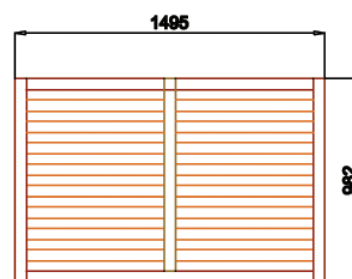

GRIGLIE LINEAR

**PUOI
SCEGLIERE
TRA 8 ...O
AVERLA SU
MISURA!!!**

CODICE FORMA	DIMENSIONI mm	€/pz.
XGS2275	2218x750	€ 115.00
XGS1018	995x1806	€ 110.00
XGS1218	1195x1806	€ 130.00
XGS1518	1495x1806	€ 145.00
XGS1818	1795x1806	€ 160.00
XGS1515	1495x1497	€ 135.00
XGS1510	1495x982	€ 100.00
XGS1810	1795x982	€ 120.00

La **GRIGLIA LINEAR** è realizzata totalmente con elementi di pino impregnato in autoclave, ad andamento orizzontale e presenta **a catalogo 8 diverse dimensioni** tra le quali scegliere. La sezione degli elementi di cornice è 55x45 mm, la dimensione dei listelli è 55x15 mm e il passo è 48 mm. Per rispondere sempre al meglio alle esigenze dei suoi clienti, FORMA ha previsto anche la possibilità di averla **su misura**: in larghezza la dimensione sarà precisa al cm, in altezza sarà determinata dal passo fisso dei listelli.