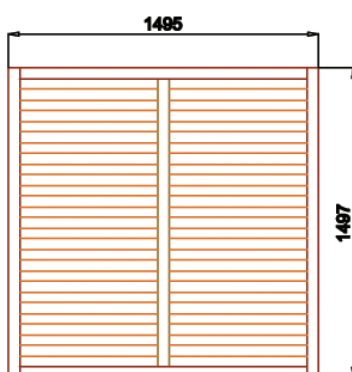

GRIGLIE LINEAR

**PUOI
SCEGLIERE
TRA 8 ...O
AVERLA SU
MISURA!!!**

CODICE FORMA	DIMENSIONI mm	€/pz.
XGS2275	2218x750	€ 115.00
XGS1018	995x1806	€ 110.00
XGS1218	1195x1806	€ 130.00
XGS1518	1495x1806	€ 145.00
XGS1818	1795x1806	€ 160.00
XGS1515	1495x1497	€ 135.00
XGS1510	1495x982	€ 100.00
XGS1810	1795x982	€ 120.00

La **GRIGLIA LINEAR** è realizzata totalmente con elementi di pino impregnato in autoclave, ad andamento orizzontale e presenta **a catalogo 8 diverse dimensioni** tra le quali scegliere. La sezione degli elementi di cornice è 55x45 mm, la dimensione dei listelli è 55x15 mm e il passo è 48 mm. Per rispondere sempre al meglio alle esigenze dei suoi clienti, FORMA ha previsto anche la possibilità di averla **su misura**: in larghezza la dimensione sarà precisa al cm, in altezza sarà determinata dal passo fisso dei listelli.