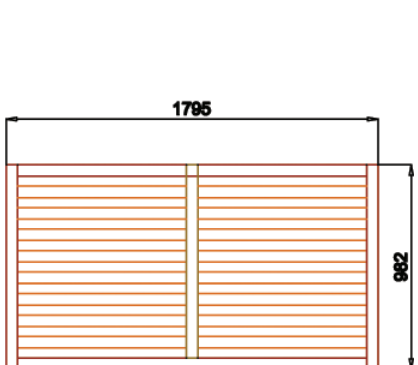

GRIGLIE LINEAR

**PUOI
SCEGLIERE
TRA 8 ...O
AVERLA SU
MISURA!!!**

CODICE FORMA	DIMENSIONI mm	€/pz.
XGS2275	2218x750	€ 115.00
XGS1018	995x1806	€ 110.00
XGS1218	1195x1806	€ 130.00
XGS1518	1495x1806	€ 145.00
XGS1818	1795x1806	€ 160.00
XGS1515	1495x1497	€ 135.00
XGS1510	1495x982	€ 100.00
XGS1810	1795x982	€ 120.00

La **GRIGLIA LINEAR** è realizzata totalmente con elementi di pino impregnato in autoclave, ad andamento orizzontale e presenta **a catalogo 8 diverse dimensioni** tra le quali scegliere. La sezione degli elementi di cornice è 55x45 mm, la dimensione dei listelli è 55x15 mm e il passo è 48 mm. Per rispondere sempre al meglio alle esigenze dei suoi clienti, FORMA ha previsto anche la possibilità di averla **su misura**: in larghezza la dimensione sarà precisa al cm, in altezza sarà determinata dal passo fisso dei listelli.