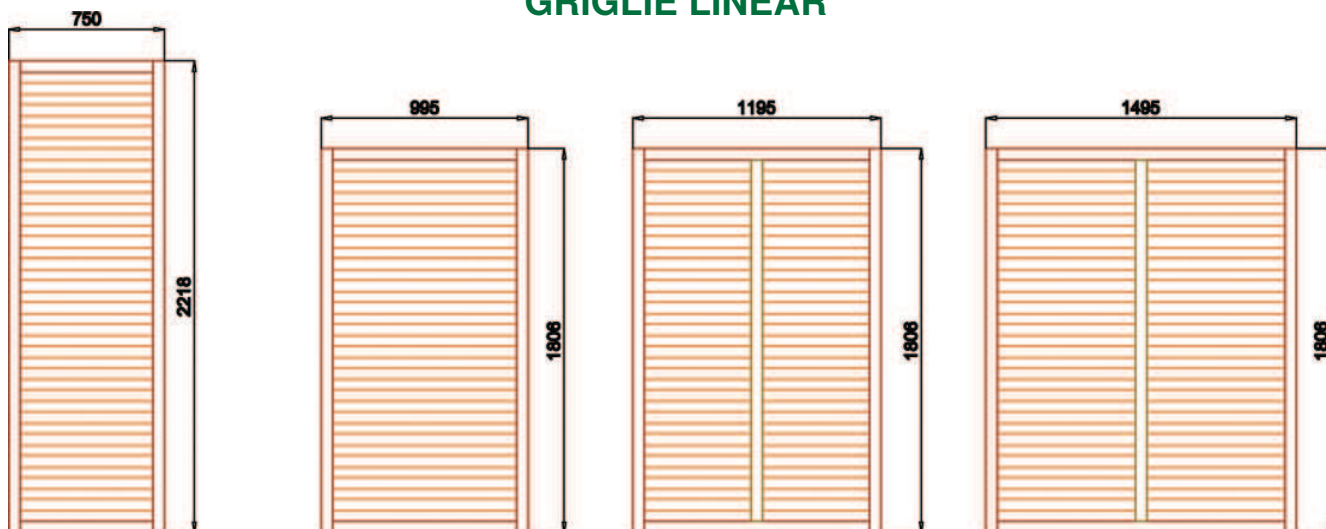

GRIGLIE LINEAR

**PUOI
SCEGLIERE
TRA 8 ...O
AVERLA SU
MISURA!!!**

CODICE FORMA	DIMENSIONI mm	€/pz.
XGS2275	2218x750	€ 115.00
XGS1018	995x1806	€ 110.00
XGS1218	1195x1806	€ 130.00
XGS1518	1495x1806	€ 145.00
XGS1818	1795x1806	€ 160.00
XGS1515	1495x1497	€ 135.00
XGS1510	1495x982	€ 100.00
XGS1810	1795x982	€ 120.00

La **GRIGLIA LINEAR** è realizzata totalmente con elementi di pino impregnato in autoclave, ad andamento orizzontale e presenta **a catalogo 8 diverse dimensioni** tra le quali scegliere. La sezione degli elementi di cornice è 55x45 mm, la dimensione dei listelli è 55x15 mm e il passo è 48 mm. Per rispondere sempre al meglio alle esigenze dei suoi clienti, FORMA ha previsto anche la possibilità di averla **su misura**: in larghezza la dimensione sarà precisa al cm, in altezza sarà determinata dal passo fisso dei listelli.