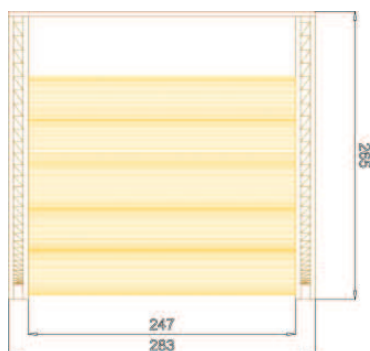

PERGOLA ADDOSSATA KANSAS

pianta

vista laterale

vista assometrica

La pergola addossata **KANSAS** ha ingombro massimo pari a 283 cm di larghezza, 265 cm di profondità e 265 cm di altezza. La pergola Kansas è dedicata agli spazi esterni che richiedono grande **versatilità**, grazie alla tenda a movimentazione manuale è possibile infatti creare spazi soleggiati od ombreggiati a seconda delle necessità. La tenda di copertura è in tessuto acrilico Tempotest e può essere sia a balze sia a telo liscio con avvolgimento a molla. La struttura è prodotta interamente con **travi lamellari di pino impregnato in autoclave** di sezione 14x9 cm per i pilastri, 14,5x4,5 cm per i travetti accoppiati e la trave anteriore e 9x9 cm per l'arco lamellare.

Prezzo Listino Forma 1.950 €. Tutte le pergole della linea Forma possono essere personalizzate scegliendo una delle dodici tinte **Shabby Forma**.