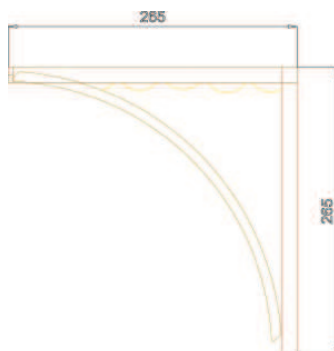

PERGOLA ADDOSSATA KANSAS

pianta

vista laterale

vista assometrica

La pergola addossata **KANSAS** ha ingombro massimo pari a 283 cm di larghezza, 265 cm di profondità e 265 cm di altezza. La pergola Kansas è dedicata agli spazi esterni che richiedono grande **versatilità**, grazie alla tenda a movimentazione manuale è possibile infatti creare spazi soleggiati od ombreggiati a seconda delle necessità. La tenda di copertura è in tessuto acrilico Tempotest e può essere sia a balze sia a telo liscio con avvolgimento a molla. La struttura è prodotta interamente con **travi lamellari di pino impregnato in autoclave** di sezione 14x9 cm per i pilastri, 14,5x4,5 cm per i travetti accoppiati e la trave anteriore e 9x9 cm per l'arco lamellare.

Prezzo Listino Forma 1.950 €. Tutte le pergole della linea Forma possono essere personalizzate scegliendo una delle dodici tinte **Shabby Forma**.