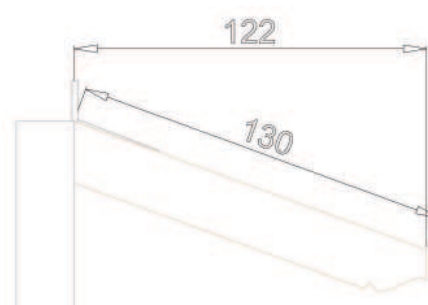

NUOVA COLLEZIONE PRODOTTI 2012

MENSOLA FLY

vista assonometrica

vista laterale profondità 90 cm

vista laterale profondità 130 cm

La **mensola FLY** è un nuovo supporto pensilina lineare ed elegante. E' realizzato in **lamellare di abete non impregnato** e ha sezione 24x12 cm. Presenta a catalogo **due diverse lunghezze**, 90 cm e 130 cm. La testa è lavorata con una sagomatura dalla linea morbida adattabile a qualsiasi contesto. La fresatura in coda permette l'**inserimento di una piastra inclinata**, zincata a caldo, necessaria per il fissaggio a parete. Tutta la ferramenta necessaria al fissaggio è inclusa. Tutte le pensiline della linea Forma possono essere personalizzate scegliendo una delle dodici tinte **Shabby Forma**.

CODICE FORMA	EAN	DESCRIZIONE
XPEMF1	8018659016558	Mensola Fly 900 mm
XPEMF2	8018659016565	Mensola Fly 1300 mm

GUERCIO S.p.A

www.guercio-forma.com

LOGISTICA FORMA - Settimo Torinese
Tel. 011.8022511 Fax. 011.8022526 - email: ordinisettimo@guercio-forma.com
UFFICIO PROGETTAZIONE - Caselle Torinese
Tel. 331.7792926 Fax. 011.9913486 - email: progetticaselle@guercio-forma.com