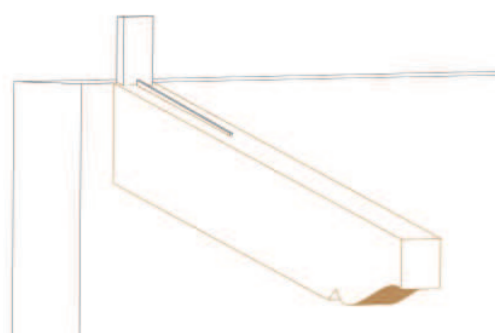

NUOVA COLLEZIONE PRODOTTI 2012

MENSOLA FLY

vista assonometrica

vista laterale profondità 90 cm

vista laterale profondità 130 cm

La **mensola FLY** è un nuovo supporto pensilina lineare ed elegante. E' realizzato in **lamellare di abete non impregnato** e ha sezione 24x12 cm. Presenta a catalogo **due diverse lunghezze**, 90 cm e 130 cm. La testa è lavorata con una sagomatura dalla linea morbida adattabile a qualsiasi contesto. La fresatura in coda permette l'**inserimento di una piastra inclinata**, zincata a caldo, necessaria per il fissaggio a parete. Tutta la ferramenta necessaria al fissaggio è inclusa. Tutte le pensiline della linea Forma possono essere personalizzate scegliendo una delle dodici tinte **Shabby Forma**.

CODICE FORMA	EAN	DESCRIZIONE
XPEMF1	8018659016558	Mensola Fly 900 mm
XPEMF2	8018659016565	Mensola Fly 1300 mm

GUERCIO S.p.A

www.guercio-forma.com

LOGISTICA FORMA - Settimo Torinese
Tel. 011.8022511 Fax. 011.8022526 - email: ordinisettimo@guercio-forma.com
UFFICIO PROGETTAZIONE - Caselle Torinese
Tel. 331.7792926 Fax. 011.9913486 - email: progetticaselle@guercio-forma.com