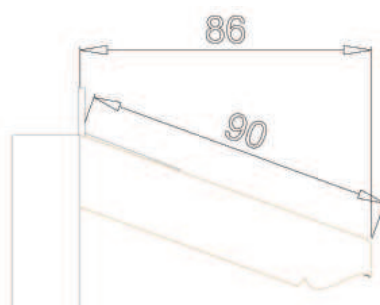

NUOVA COLLEZIONE PRODOTTI 2012

MENSOLA FLY

vista assonometrica

vista laterale profondità 90 cm

vista laterale profondità 130 cm

La **mensola FLY** è un nuovo supporto pensilina lineare ed elegante. E' realizzato in **lamellare di abete non impregnato** e ha sezione 24x12 cm. Presenta a catalogo **due diverse lunghezze**, 90 cm e 130 cm. La testa è lavorata con una sagomatura dalla linea morbida adattabile a qualsiasi contesto. La fresatura in coda permette l'**inserimento di una piastra inclinata**, zincata a caldo, necessaria per il fissaggio a parete. Tutta la ferramenta necessaria al fissaggio è inclusa. Tutte le pensiline della linea Forma possono essere personalizzate scegliendo una delle dodici tinte **Shabby Forma**.

CODICE FORMA	EAN	DESCRIZIONE
XPEMF1	8018659016558	Mensola Fly 900 mm
XPEMF2	8018659016565	Mensola Fly 1300 mm

GUERCIO S.p.A

www.guercio-forma.com

LOGISTICA FORMA - Settimo Torinese
Tel. 011.8022511 Fax. 011.8022526 - email: ordinisettimo@guercio-forma.com
UFFICIO PROGETTAZIONE - Caselle Torinese
Tel. 331.7792926 Fax. 011.9913486 - email: progetticaselle@guercio-forma.com