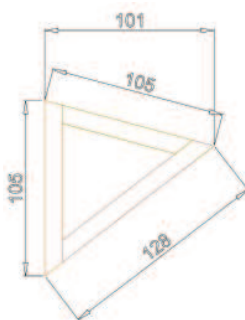

NUOVA COLLEZIONE PRODOTTI 2012

PENSILINA GEO

pianta

vista laterale

vista frontale

La pensilina **GEO** ha ingombro massimo pari a 200 cm di larghezza, 101 cm di profondità e 105 cm di altezza. La struttura, dalla linea pulita e moderna, è prodotta interamente con **travi lamellari di pino impregnato in autoclave** di sezione 10,5x10,5 cm per i montanti e 8,5x4,5 cm per le traversine. Tutte le pensiline della linea Forma possono essere personalizzate scegliendo una delle dodici tinte **Shabby Forma**.

CODICE FORMA	EAN	DESCRIZIONE
XPEGEO	8018659016527	Pensilina Geo 2000x1000 mm

GUERCIO S.p.A

www.guercio-forma.com

LOGISTICA FORMA - Settimo Torinese
Tel. 011.8022511 Fax. 011.8022526 - email: ordinisettimo@guercio-forma.com
UFFICIO PROGETTAZIONE - Caselle Torinese
Tel. 331.7792926 Fax. 011.9913486 - email: progetticaselle@guercio-forma.com