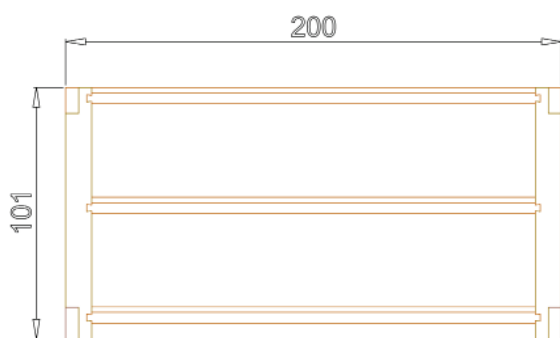

NUOVA COLLEZIONE PRODOTTI 2012

PENSILINA GEO

pianta

vista laterale

vista frontale

La pensilina **GEO** ha ingombro massimo pari a 200 cm di larghezza, 101 cm di profondità e 105 cm di altezza. La struttura, dalla linea pulita e moderna, è prodotta interamente con **travi lamellari di pino impregnato in autoclave** di sezione 10,5x10,5 cm per i montanti e 8,5x4,5 cm per le traversine. Tutte le pensiline della linea Forma possono essere personalizzate scegliendo una delle dodici tinte **Shabby Forma**.

CODICE FORMA	EAN	DESCRIZIONE
XPEGEO	8018659016527	Pensilina Geo 2000x1000 mm

GUERCIO S.p.A

www.guercio-forma.com

LOGISTICA FORMA - Settimo Torinese
Tel. 011.8022511 Fax. 011.8022526 - email: ordinisettimo@guercio-forma.com
UFFICIO PROGETTAZIONE - Caselle Torinese
Tel. 331.7792926 Fax. 011.9913486 - email: progetticaselle@guercio-forma.com