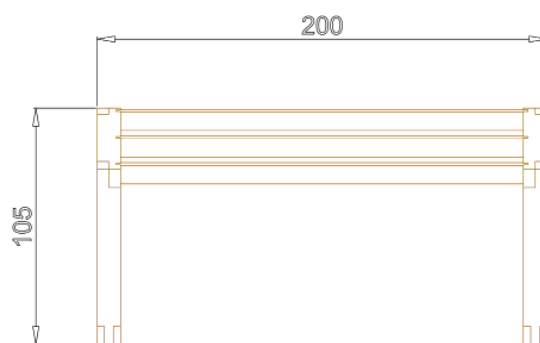

NUOVA COLLEZIONE PRODOTTI 2012

PENSILINA GEO

pianta

vista laterale

vista frontale

La pensilina **GEO** ha ingombro massimo pari a 200 cm di larghezza, 101 cm di profondità e 105 cm di altezza. La struttura, dalla linea pulita e moderna, è prodotta interamente con **travi lamellari di pino impregnato in autoclave** di sezione 10,5x10,5 cm per i montanti e 8,5x4,5 cm per le traversine. Tutte le pensiline della linea Forma possono essere personalizzate scegliendo una delle dodici tinte **Shabby Forma**.

CODICE FORMA	EAN	DESCRIZIONE
XPEGEO	8018659016527	Pensilina Geo 2000x1000 mm

GUERCIO S.p.A

www.guercio-forma.com

LOGISTICA FORMA - Settimo Torinese
Tel. 011.8022511 Fax. 011.8022526 - email: ordinisettimo@guercio-forma.com
UFFICIO PROGETTAZIONE - Caselle Torinese
Tel. 331.7792926 Fax. 011.9913486 - email: progetticaselle@guercio-forma.com