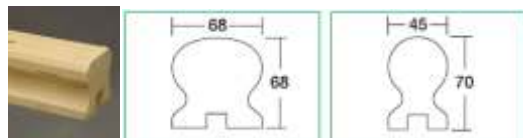

MATERIALI IMPIEGATI

Paletti balconate in legno massiccio pino non verniciati spessore 20 mm.

Il correntino è un listello piallato in Abete per fissare la parte inferiore dei paletti per balconate.

Corrimano piallato in Abete con incastro per fissare la parte superiore dei paletti per balconate.

È disponibile una vasta gamma di elementi per scale e balconate in Pino impregnato in autoclave. (Richiedere catalogo FORMA prodotti per esterno)