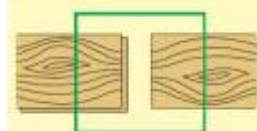

SCHEDA PRODOTTO

IN OTTEMPERANZA ALLA LEGGE 126/91 E AL DL 191/7

LINEA PRODOTTO

PAVIMENTI
LISTONI PER PALCHETTO

(Figura 1)
Listoni per palchetto
tradizionale, maschiati
anche in testa per
garantire una maggior
stabilità.
(System Fussboden -
maschio e femmina
su 4 lati).

Listoni Abete

Listoni con maschio e femmina solo sul fianco. La larghezza del Listone da 35 mm e da 45 mm può variare in base alle disponibilità del magazzino.

Listoni Abete verniciati

Listoni prodotti in Abete con spessore 20 mm verniciati con finitura tinta Noce e tinta Teak liscio.

Listoni in Larice

Listoni spessore 20 mm con maschio e femmina sui 4 lati. La lunghezza dei listoni può variare a seconda del lotto di produzione.

Tutte le caratteristiche tecniche e costruttive riportate in modo specifico sui nostri cataloghi in formato cartaceo e web sull' sito www.guercio-forma.com, sono da considerarsi conformi ai dati relativi alla scheda prodotto.