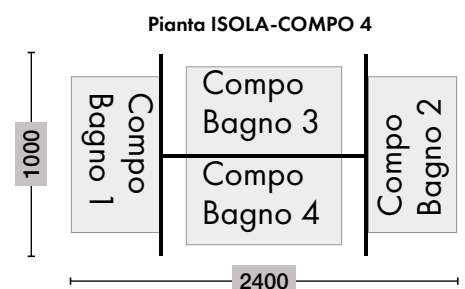

* Strutture e televisori sono forniti in comodato d'uso e sono soggetti a Quality Control da parte dei nostri Agenti.
Attenzione : no sconti 1° impianto - Possibilità reso invenduto confezionato.