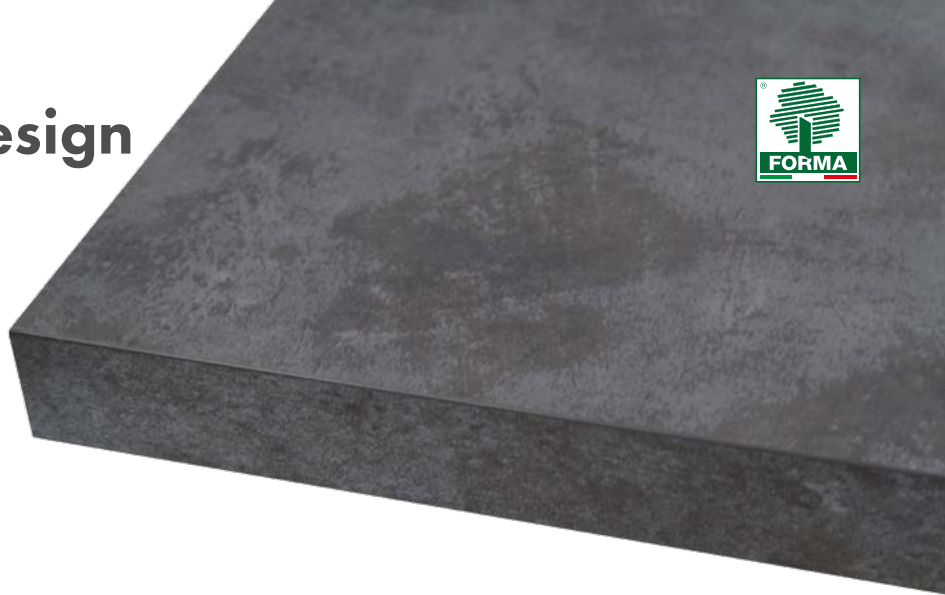

Top Bagno Art Design

TRUCIOLARE laminato HPL

1000x500 mm
1500x500 mm

TOP BAGNO BIANCO NIRVANA - spessore 38 mm

ARTICOLO	CODICE EAN	DIM. mm	Min.lmb.
TOP4BNB10	 8018659078402	1000x500	1
TOP4BNB15	 8018659078419	1500x500	1