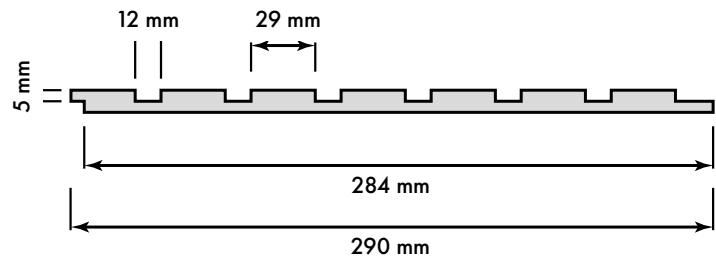

Pannello 3D-Design

MDF nero
Nobilitato finitura tinta Legno

Etichettato singolarmente
Confezione 4 pannelli

Pannello 2840x290 mm
Spess. 10mm
Scanalatura 4 mm
Doghe 28 mm

Pannello da rivestimento
con scanalature da 4 mm e doghe da 29 mm.
Supporto in mdf nero nobilitato finitura tinta legno.
Retro pannello controplaccato.
Pannello etichettato singolarmente confezionato
a 4 pezzi in termoretraibile.