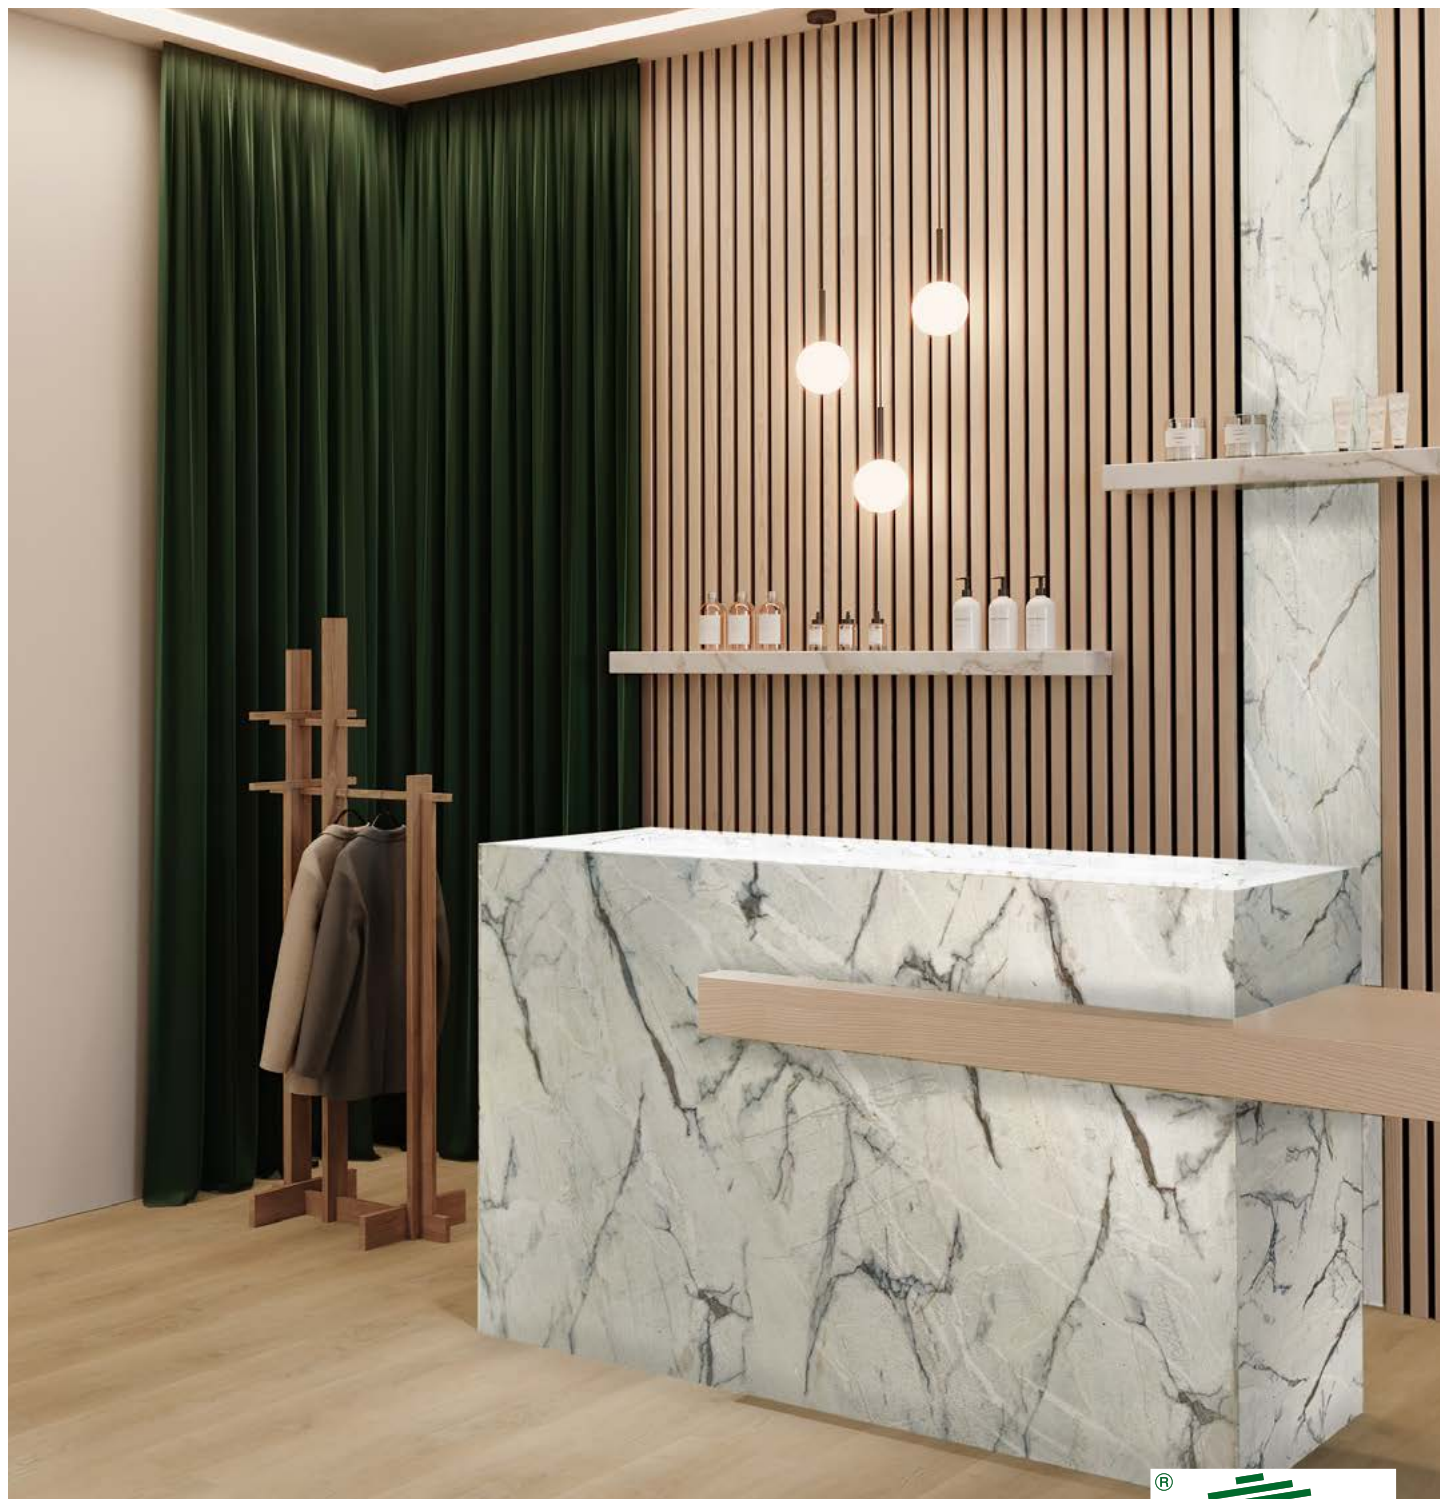

PROGETTO RIVESTIMENTI

Per aggiornamenti prodotti e informazioni sui layout
del **PROGETTO RIVESTIMENTI**

SCANSIONA il QR CODE o visita il sito!

PERLINE DI ABETE MASSICCIO NATURALE

larghezza 95 mm - spessore 10 mm