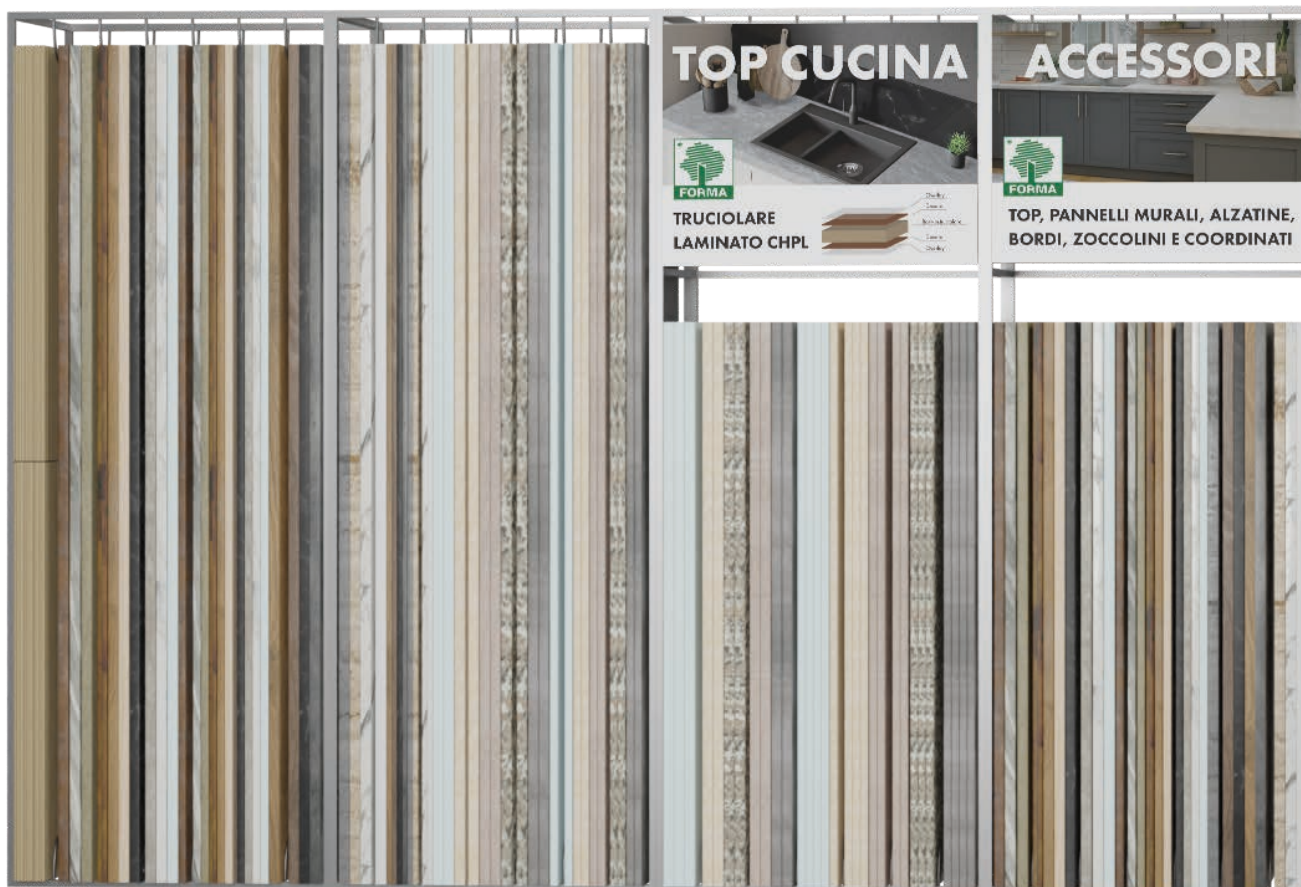

EXPO Top Cucina

- **SOLUZIONE 1:**
  Dimensioni 5000 h.3200mm
  n.4 espositori + 2 cartello
  cod.TOPSOL1
- **SOLUZIONE 2:**
  Dimensioni 2500 h.3200mm
  n.2 espositori + 1 cartello
  cod.TOPSOL

Espositore Top Cucina
dimensioni: 1250x590 h3200 mm