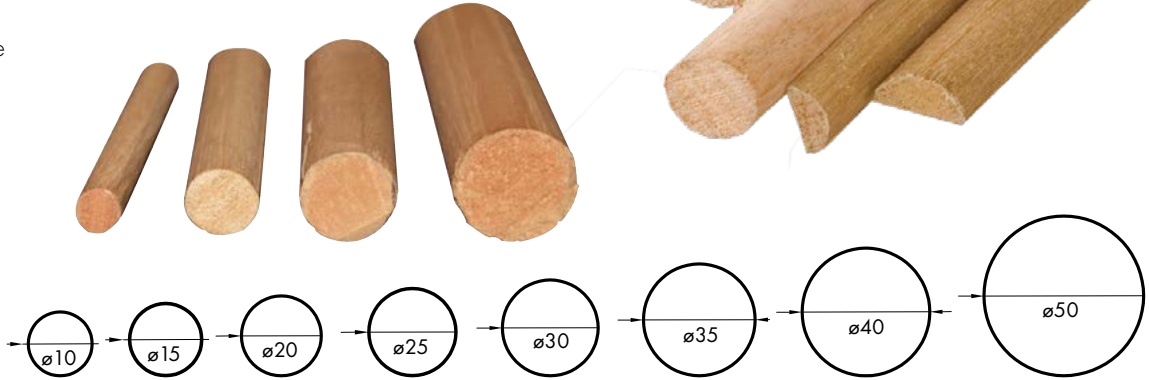

**NUOVO**

Listelli Piallati Senza Nodi

LISTELLI PIALLATI SENZA NODI 2,15 METRI

ARTICOLO	CODICE BARRE	DIM. mm	Min.lmb.
LNL52025	8018659231449	2150x5x20	20
LNL53025	8018659088531	2150x5x30	20
LNL54025	8018659088548	2150x5x40	20
LNL55025	8018659088555	2150x5x50	20
LNL56025	8018659088562	2150x5x60	20
LNL10102	8018659088333	2150x10x10	40
LNL10202	8018659088357	2150x10x20	40
LNL10302	8018659088364	2150x10x30	30
LNL10402	8018659088371	2150x10x40	20
LNL10502	8018659088388	2150x10x50	20
LNL101052	8018659088340	2150x10x105	10
LNL20202	8018659088418	2150x20x20	20
LNL20302	8018659088425	2150x20x30	10
LNL20402	8018659088432	2150x20x40	10
LNL20602	8018659088449	2150x20x60	5
LNL201002	8018659088395	2150x20x100	5
LNL201252	8018659088401	2150x20x125	5
LNL30302	8018659088470	2150x30x30	9
LNL30402	8018659088487	2150x30x40	8
LNL30602	8018659088494	2150x30x60	6
LNL301002	8018659088456	2150x30x100	3
LNL301252	8018659088463	2150x30x125	3
LNL40402	8018659088500	2150x40x40	4

Tondi Senza Nodi

NUOVO

Tondi piallati

Vero Legno
senza nodi

etichettati singolarmente
con barcode

Misure nette

LISTELLI TONDI SENZA NODI 1 METRO

ARTICOLO	CODICE BARRE	DIM. mm	Min.lmb.
OB10T1	8018659230251	1000 Ø 10 mm	40
OB15T1	8018659230268	1000 Ø 15 mm	20
OB20T1	8018659230275	1000 Ø 20 mm	10
OB25T1	8018659230282	1000 Ø 25 mm	12
OB30T1	8018659230299	1000 Ø 30 mm	9
OB40T1	8018659230312	1000 Ø 40 mm	4
LNL10T	8018659088630	2500 Ø 10 mm	40
LNL15T	8018659088647	2500 Ø 15 mm	20
LNL20T	8018659088654	2500 Ø 20 mm	10
LNL25T	8018659088661	2500 Ø 25 mm	12
LNL30T	8018659088678	2500 Ø 30 mm	9
LNL40T	8018659088685	2500 Ø 40 mm	4

NUOVO

Mezzi Tondi senza nodi

Mezzi tondi piallati

Vero Legno
senza nodi

etichettati
con barcode

Misure nette

MEZZI TONDI SENZA NODI 1 METRO

ARTICOLO	CODICE BARRE	DIM. mm	Min.Imb.
OB15MT1	8018659085950	1000 Ø 15 mm	20
OB20MT1	8018659230343	1000 Ø 20 mm	20
OB30MT1	8018659230367	1000 Ø 30 mm	18
OB40MT1	8018659230374	1000 Ø 40 mm	8