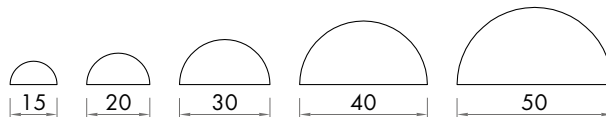

Tondi Senza Nodi

NUOVO

Tondi piallati

Vero Legno
senza nodi

etichettati singolarmente
con barcode

Misure nette

LISTELLI TONDI SENZA NODI 1 METRO

ARTICOLO	CODICE BARRE	DIM. mm	Min.lmb.
OB10T1	8018659230251	1000 Ø 10 mm	40
OB15T1	8018659230268	1000 Ø 15 mm	20
OB20T1	8018659230275	1000 Ø 20 mm	10
OB25T1	8018659230282	1000 Ø 25 mm	12
OB30T1	8018659230299	1000 Ø 30 mm	9
OB40T1	8018659230312	1000 Ø 40 mm	4
LNL10T	8018659088630	2500 Ø 10 mm	40
LNL15T	8018659088647	2500 Ø 15 mm	20
LNL20T	8018659088654	2500 Ø 20 mm	10
LNL25T	8018659088661	2500 Ø 25 mm	12
LNL30T	8018659088678	2500 Ø 30 mm	9
LNL40T	8018659088685	2500 Ø 40 mm	4

NUOVO

Mezzi Tondi senza nodi

Mezzi tondi piallati

Vero Legno
senza nodi

etichettati
con barcode

Misure nette

MEZZI TONDI SENZA NODI 1 METRO

ARTICOLO	CODICE BARRE	DIM. mm	Min.Imb.
OB15MT1	8018659085950	1000 Ø 15 mm	20
OB20MT1	8018659230343	1000 Ø 20 mm	20
OB30MT1	8018659230367	1000 Ø 30 mm	18
OB40MT1	8018659230374	1000 Ø 40 mm	8