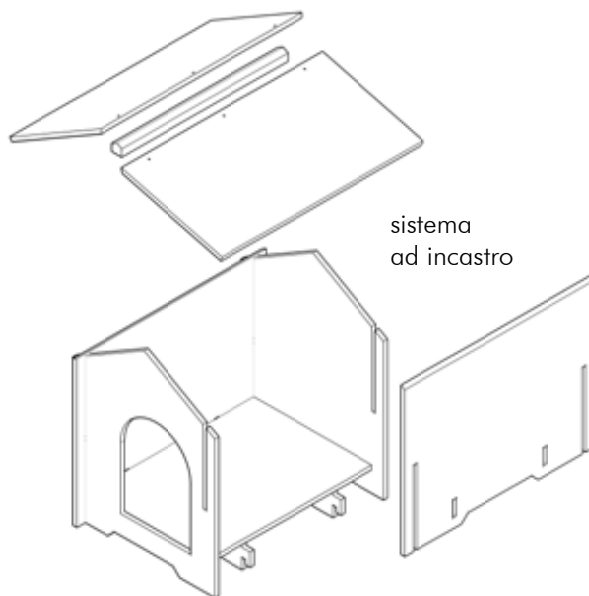

Cucce di Legno

Superficie facilmente verniciabile

CUCCIA DENNY IN OSB

altamente resistente all'umidità
con guaina protettiva sul tetto
TETTO COMPLETAMENTE SOLLEVABILE

prodotte in OSB

spessore 15 mm

fornite smontate
in scatola

Prodotti in Italia

| ARTICOLO | CODICE BARRE | DIM. mm | Min.Imb. |
|----------|--|-------------------------|----------|
| XCPRS | 8018659045145  | Small 400x600 h.570 | 1 |
| XCPRM | 8018659045169  | Medium 600x800 h.770 | 1 |
| XCPRL | 8018659045152  | Large 800x950 h.1000 | 1 |

Superficie facilmente verniciabile

CUCCIA KENNY IN COMPENSATO

altamente resistente all'acqua
con guaina protettiva sul tetto
TETTO COMPLETAMENTE SOLLEVABILE

COMPENSATO MARINO
DI ABETE

spessore 15 mm

fornite smontate
in scatola

sistema
ad incastro

Prodotti in Italia

| ARTICOLO | CODICE BARRE | DIM. mm | Min.Imb. |
|----------|---|-------------------------|----------|
| XCMNS | 8018659075210  | Small 400x600 h.570 | 1 |
| XCMNM | 8018659075203  | Medium 600x800 h.770 | 1 |
| XCMNL | 8018659075197  | Large 800x950 h.1000 | 1 |