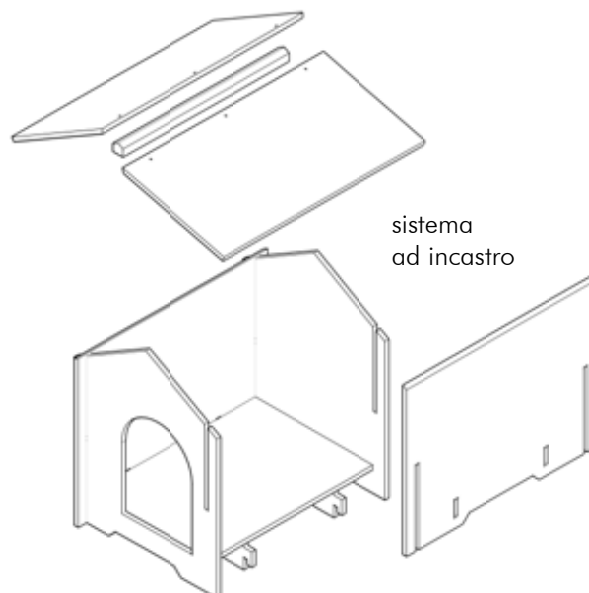

Cucce di Legno

Superficie facilmente verniciabile

CUCCIA DENNY IN OSB

altamente resistente all'umidità
con guaina protettiva sul tetto
TETTO COMPLETAMENTE SOLLEVABILE

prodotte in OSB

spessore 15 mm

fornite smontate
in scatola

Prodotti in Italia

| ARTICOLO | CODICE BARRE | DIM. mm | Min.Imb. |
|----------|--|-------------------------|----------|
| XCPRS | 8018659045145  | Small 400x600 h.570 | 1 |
| XCPRM | 8018659045169  | Medium 600x800 h.770 | 1 |
| XCPRL | 8018659045152  | Large 800x950 h.1000 | 1 |

Superficie facilmente verniciabile

CUCCIA KENNY IN COMPENSATO

altamente resistente all'acqua
con guaina protettiva sul tetto
TETTO COMPLETAMENTE SOLLEVABILE

COMPENSATO MARINO
DI ABETE

spessore 15 mm

fornite smontate
in scatola

sistema
ad incastro

Prodotti in Italia

| ARTICOLO | CODICE BARRE | DIM. mm | Min.Imb. |
|----------|---|-------------------------|----------|
| XCMNS | 8018659075210  | Small 400x600 h.570 | 1 |
| XCMNM | 8018659075203  | Medium 600x800 h.770 | 1 |
| XCMNL | 8018659075197  | Large 800x950 h.1000 | 1 |