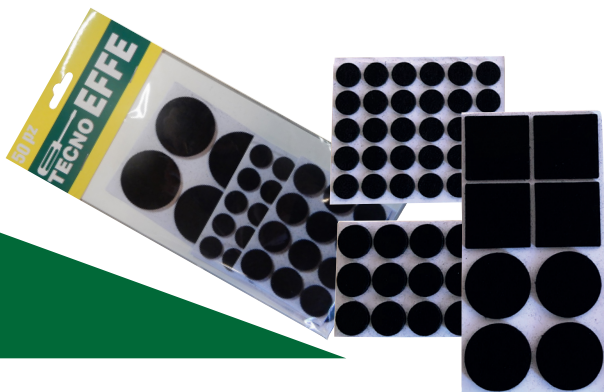

FELTRINI ADESIVI BUSTA 50 PZ

Articolo	Barcode	
XT90103	8018659057285	misure assortite