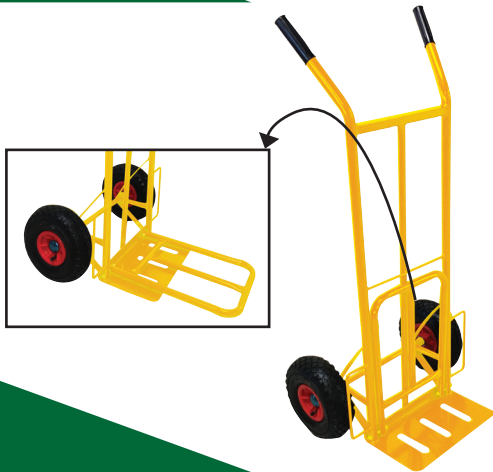

CARRELLO TRASPORTO MAXICARICO

Articolo	Barcode	
CARP150	8018659048221	portata 150kg