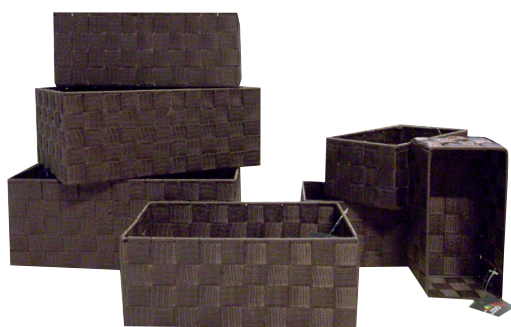

SET CASSETTE SHABBY

ART	BARCODE	DESCRIZIONE
CABSSET5	8018659055540	set cassette shabby bianco da 5
CABSSET3	8018659055533	set cassette shabby bianco da 3
CAGSSET5	8018659055618	set cassette shabby grigio da 5
CAGSSET3	8018659055601	set cassette shabby grigio da 3

Set da 5: 380x280 h.150 mm
340x240 h.130 mm
300x200 h.110 mm
260x160 h.90 mm
220x120 h.70 mm

Set da 3: 380x280 h.150 mm
340x240 h.130 mm
300x200 h.110 mm

SET 7 CESTE BASKET

ART	BARCODE	DESCRIZIONE
BSKG7SET	8018659055289	GRIGIO
BSKN7SET	8018659055458	NERO
BSKM7SET	8018659055373	MARRONE

Dim: 35x25 h.14 mm
32,5x22,5 h.13 mm
30x20 h.12 mm
27,5x17,5 h.11 mm

25x15 h.10 mm
22,5x12,5 h.9 mm
20x10 h.8 mm