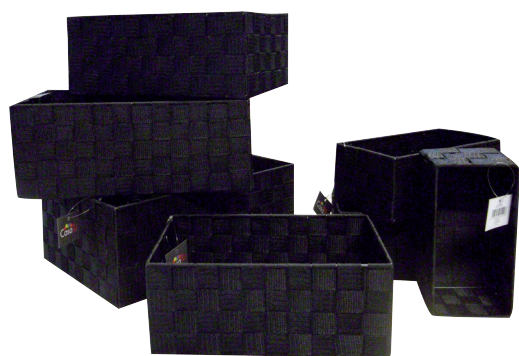

SET 7 CESTE BASKET

ART	BARCODE	DESCRIZIONE
BSKG7SET	8018659055289	GRIGIO
BSKN7SET	8018659055458	NERO
BSKM7SET	8018659055373	MARRONE

Dim: 35x25 h.14 mm
32,5x22,5 h.13 mm
30x20 h.12 mm
27,5x17,5 h.11 mm

25x15 h.10 mm
22,5x12,5 h.9 mm
20x10 h.8 mm